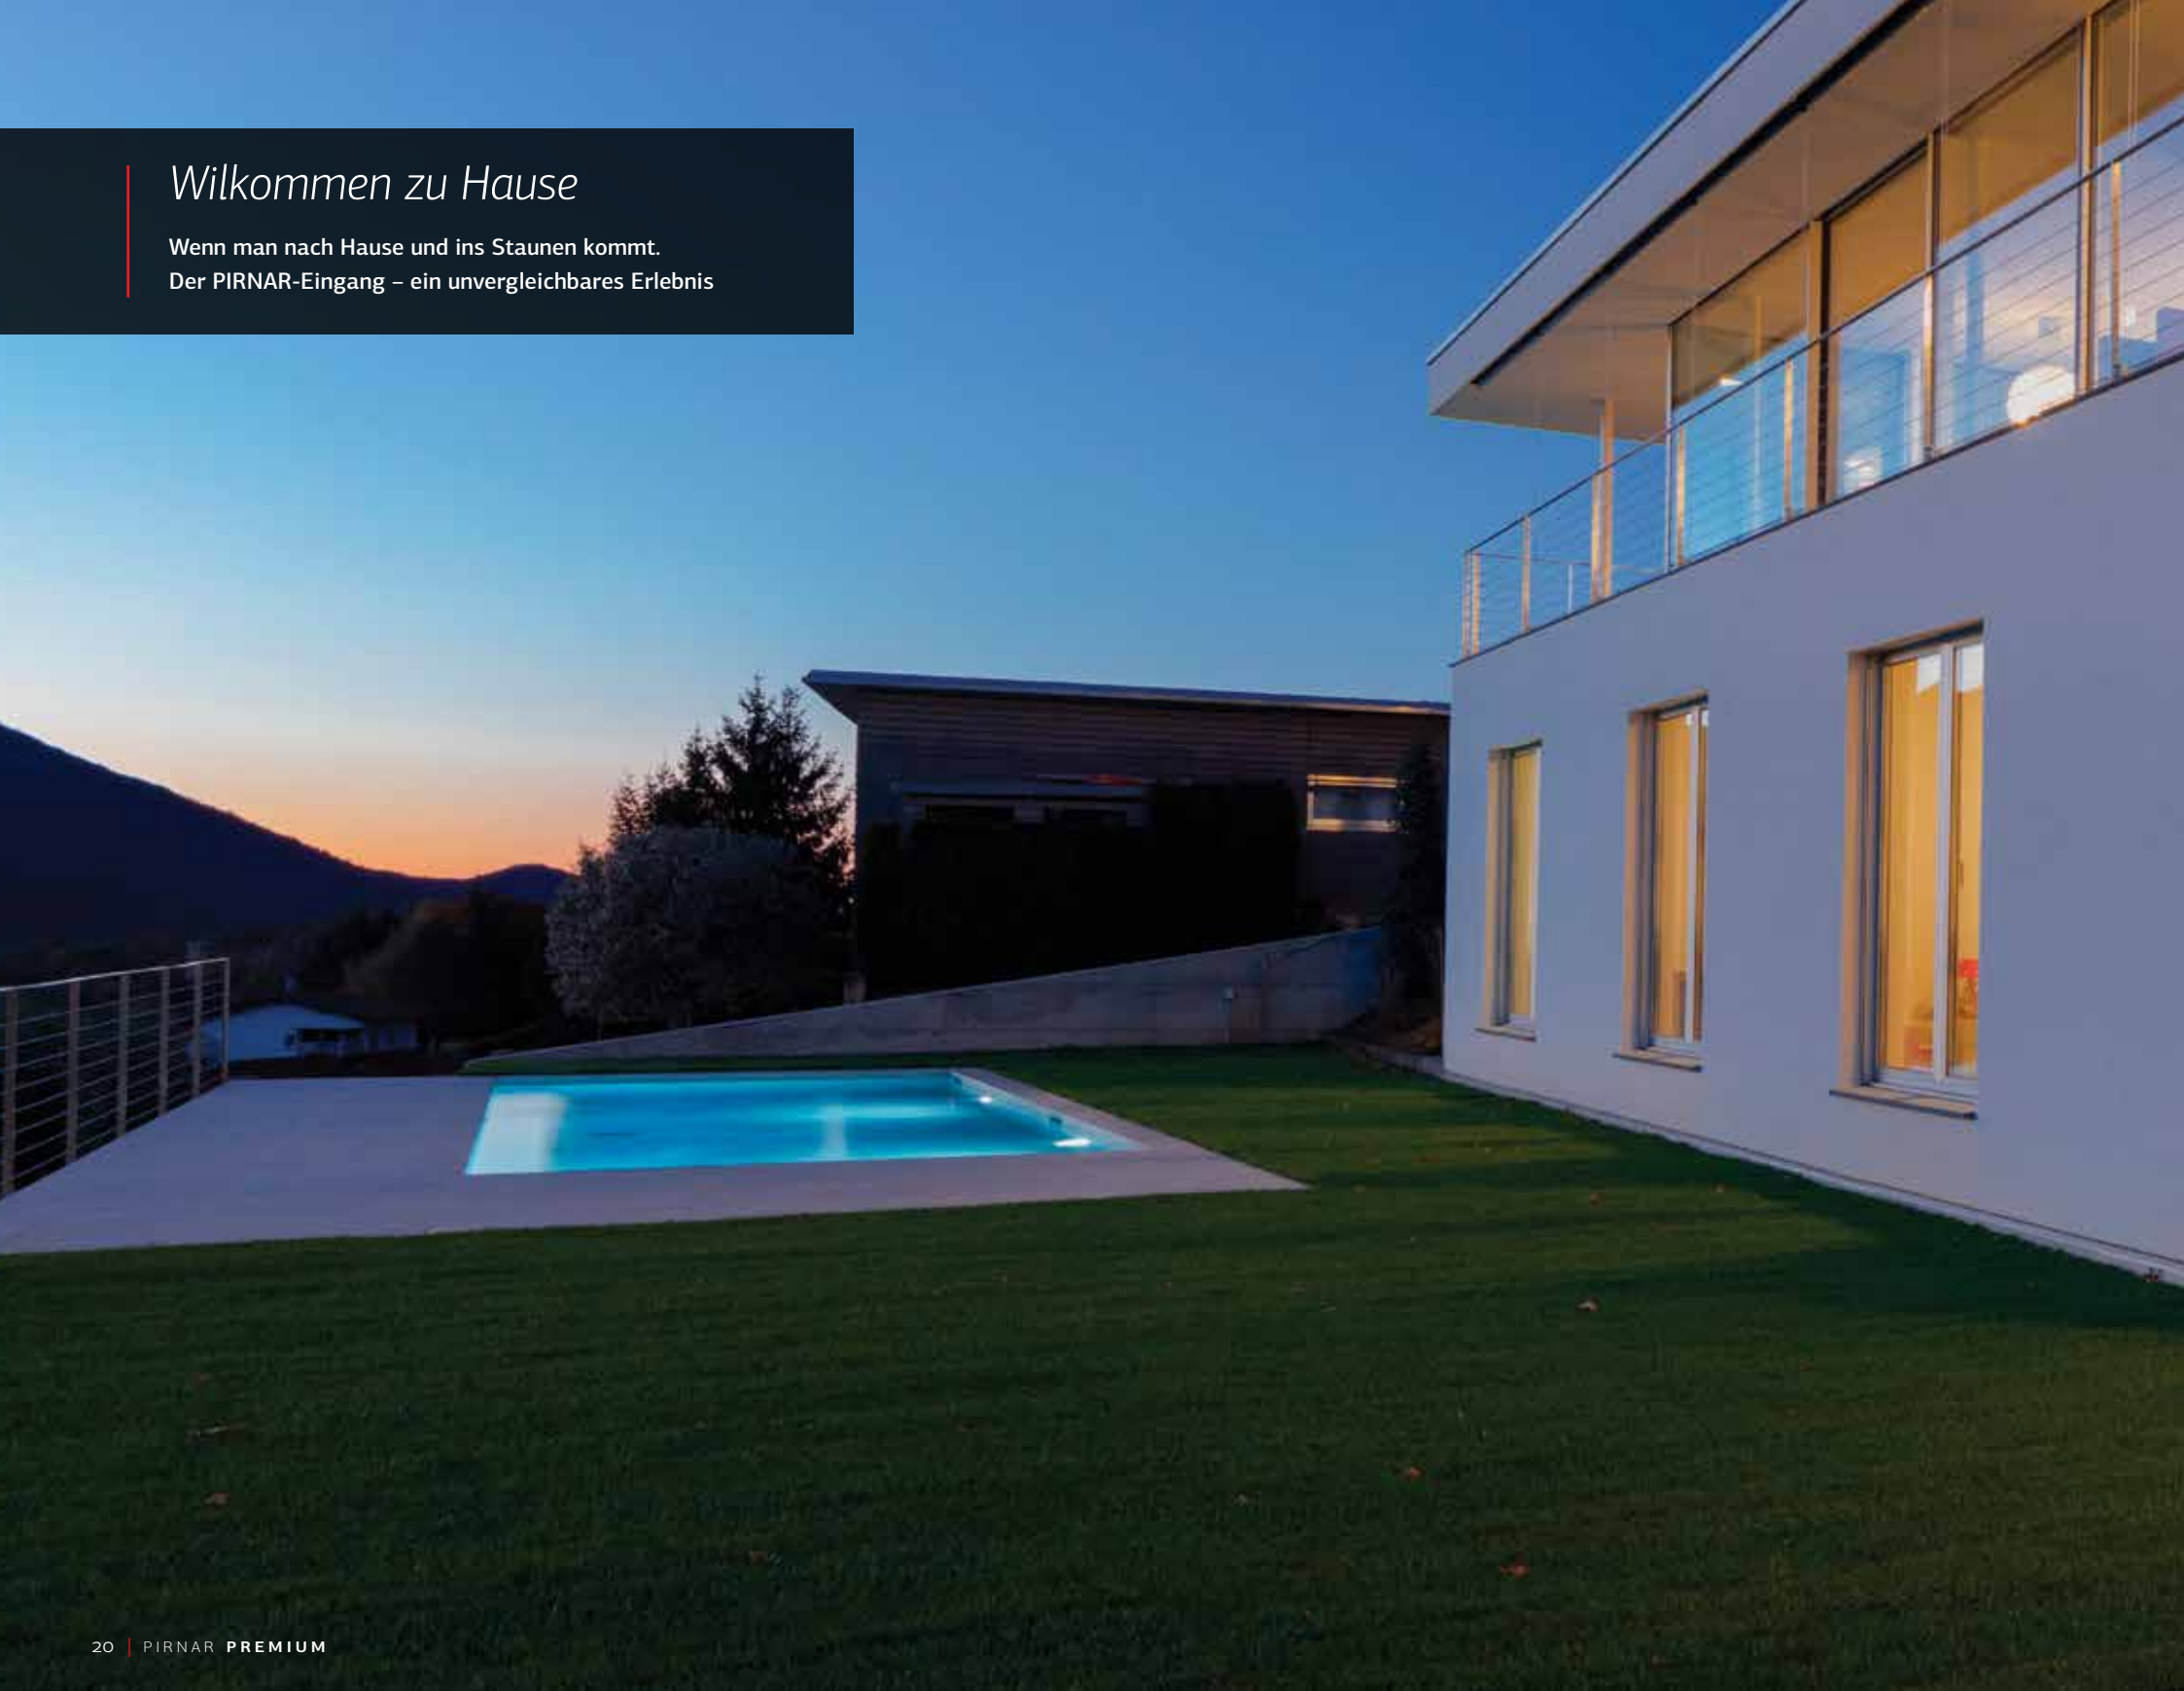

Besuchen Sie  
**PIRNARS**  
digitale Welt

**6019**

*Farbe Dekor ALTHOLZ DUNKEL / Klarglas mit sandgestrahltem Motiv / Außengriff 9619 /  
Dekorativer Wetterschenkel 6444 / Bodenambientbeleuchtung LUX*

*Besonderer Bogengriff mit  
LUX-Beleuchtung*

## *Willkommen zu Hause*

Wenn man nach Hause und ins Staunen kommt.  
Der PIRNAR-Eingang – ein unvergleichbares Erlebnis

*Versenkter Griff im Türflügel, hervorgehoben durch eine glänzende Edelstahlverzierung*

## *Bewundernswert – bei Tag und Nacht*

Die schönsten Eingänge – selbst zu später Stunde werden Sie noch ein Weilchen draußen bleiben wollen, um sie zu bestaunen