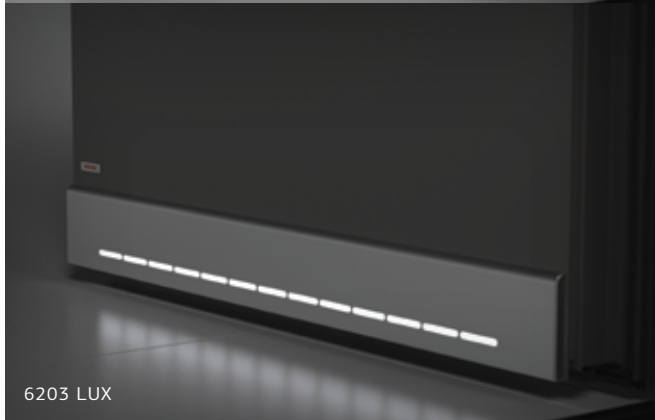

6444

64444 NERO

6203

6267

6203 LUX

Bodenambientbeleuchtung LUX

6202-1 KLASSISCHER TÜRSPION

6011 KRATZSCHUTZ